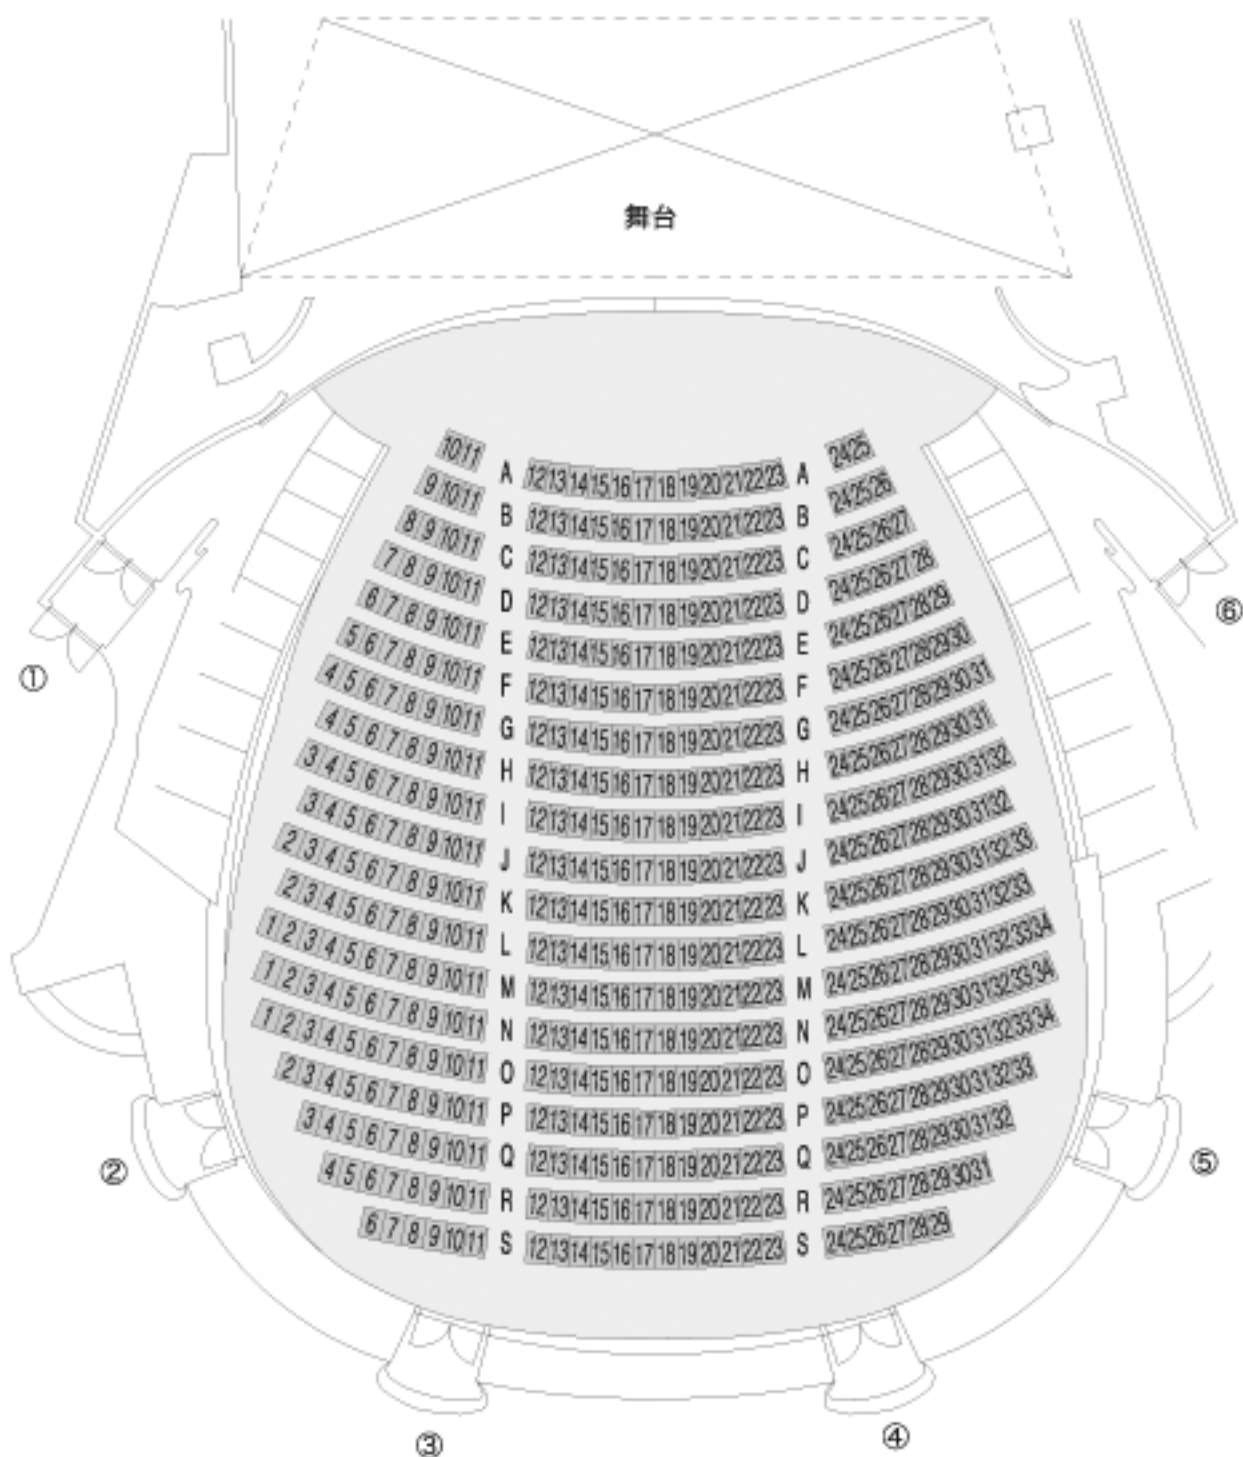

よみうりホール 座席表

1階席 522名

2階席 578名

1階席 2階席 合計 1,100名