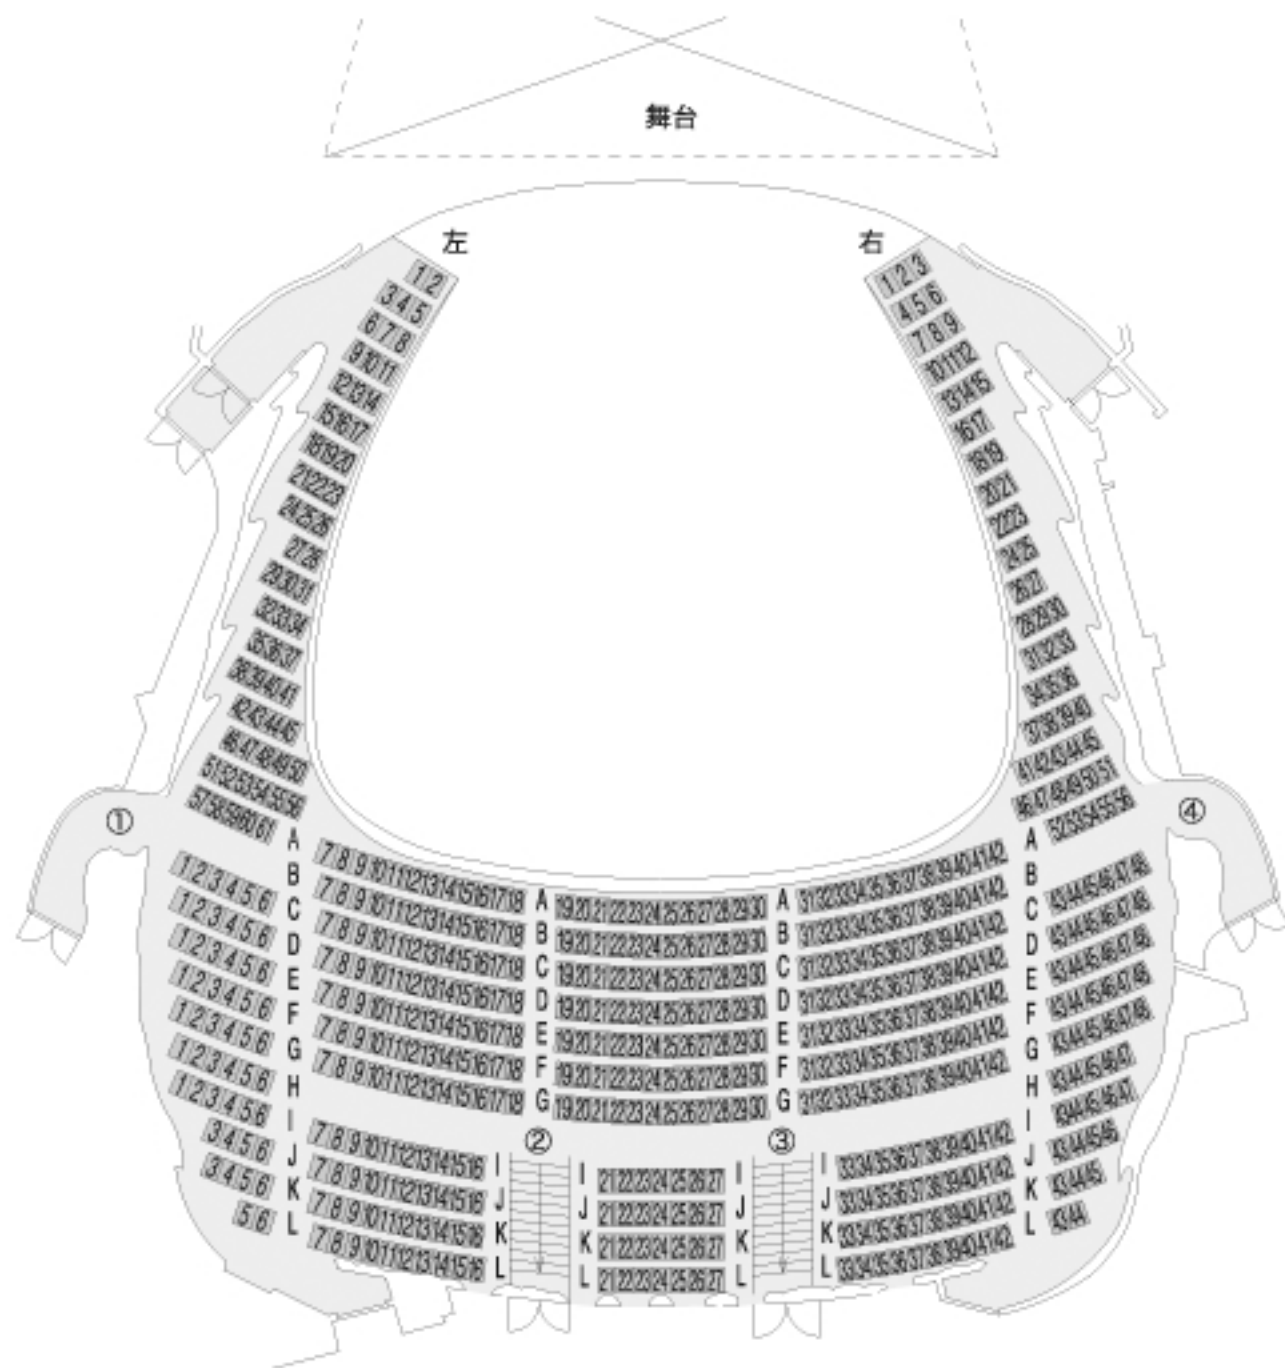

よみうりホール 座席表

1階席 522名

2階席 578名

1階席 2階席 合計 1,100名